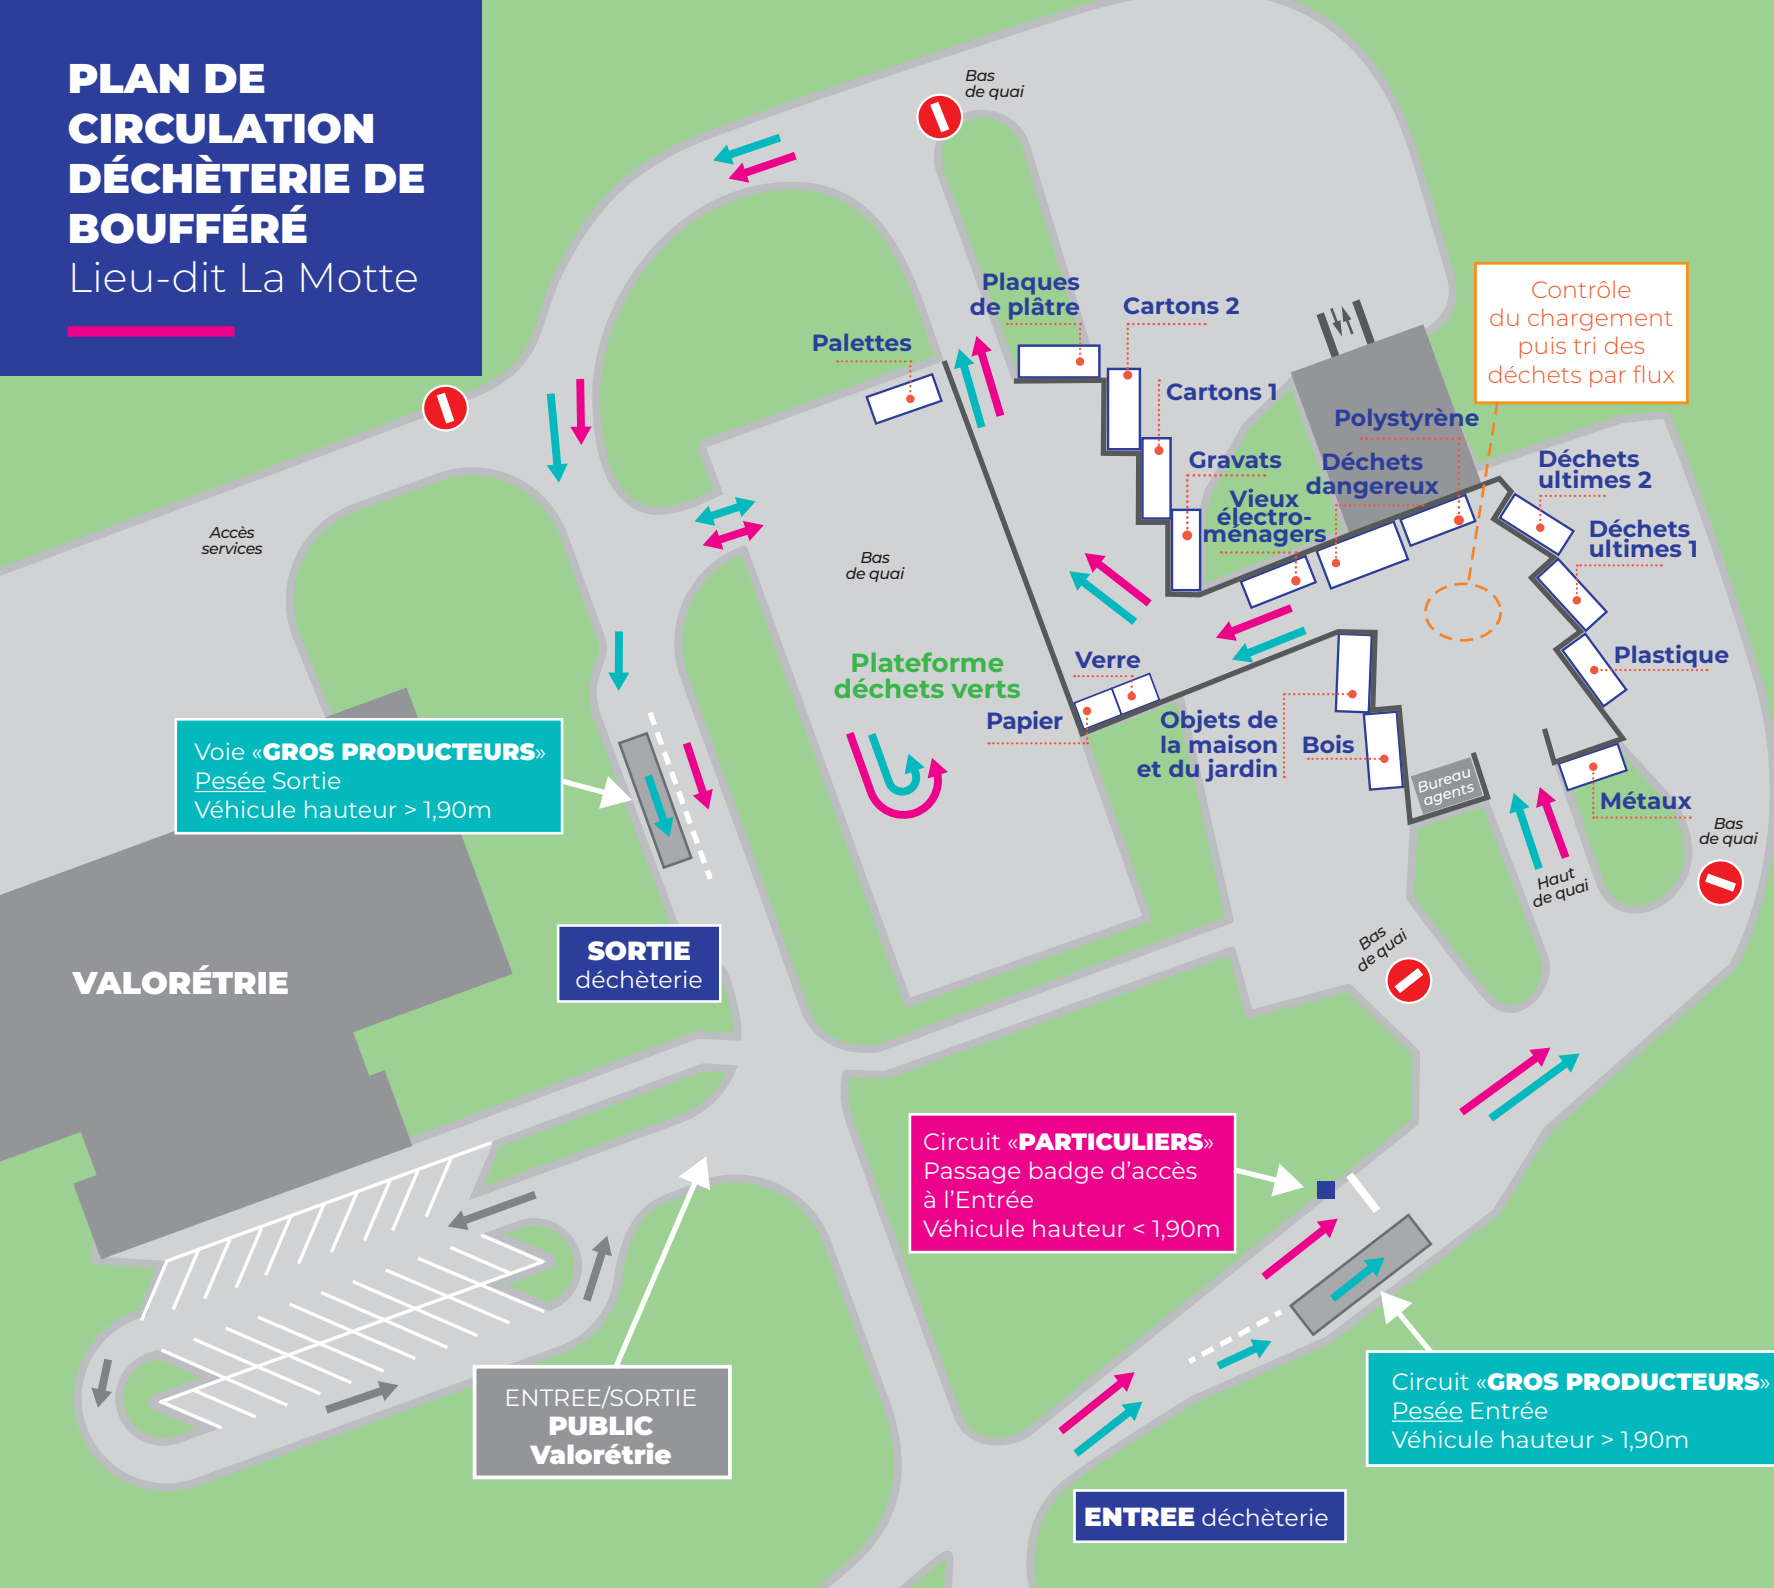

LA VALORÉTRIE à côté de la déchèterie de La Motte, Boufféré / Montaigu-Vendée

Tout habitant du territoire peut déposer des objets ou matériaux sur une des 3 déchèteries. Parmi ces objets, certains présentent un intérêt en terme de réemploi ou de démantèlement. Les agents de déchèterie mettent de côté ces objets ou matériaux. Ils seront transportés jusqu'à la Valorétrie pour y trouver une seconde vie. Ainsi, seuls les dépôts sur les déchèteries alimentent la Valorétrie.

L'accès est interdit aux tracteurs et véhicules de plus de 3,5 tonnes.

L'accès des véhicules d'une hauteur supérieure à 1,90 m s'effectue par le pont bascule situé sur chaque déchèterie.

Une pesée en entrée et en sortie de chaque déchèterie est réalisée. Le service rendu est ensuite facturé à l'usager selon le poids déposé et en fonction du flux apporté.

Conception : Terres de Montaigu / Impression sur Papier recyclé PEFC avec des encres végétales

DÉCHÈTERIE

LA MOTTE / BOUFFÉRÉ MONTAIGU-VENDÉE

**BIEN
CHARGER
POUR MIEUX CIRCULER !**

**TERRES DE
MONTAIGU**

PLAN DE CIRCULATION DÉCHÈTERIE DE BOUFFÉRE

Lieu-dit La Motte

HORAIRES

Lundi	8h-12h 15h-18h
Mardi	9h-13h 15h-18h
Mercredi	9h-13h 14h-18h
Jeudi	9h-13h 15h-18h
Vendredi	9h-13h 14h-18h
Samedi	9h-13h 14h-18h

Fermée les jours fériés.

CHARGEMENT

ASTUCE !

Je pense à m'organiser en fonction du parcours de circulation de la déchèterie au moment de charger mon véhicule. Y penser c'est faciliter le déchargement !